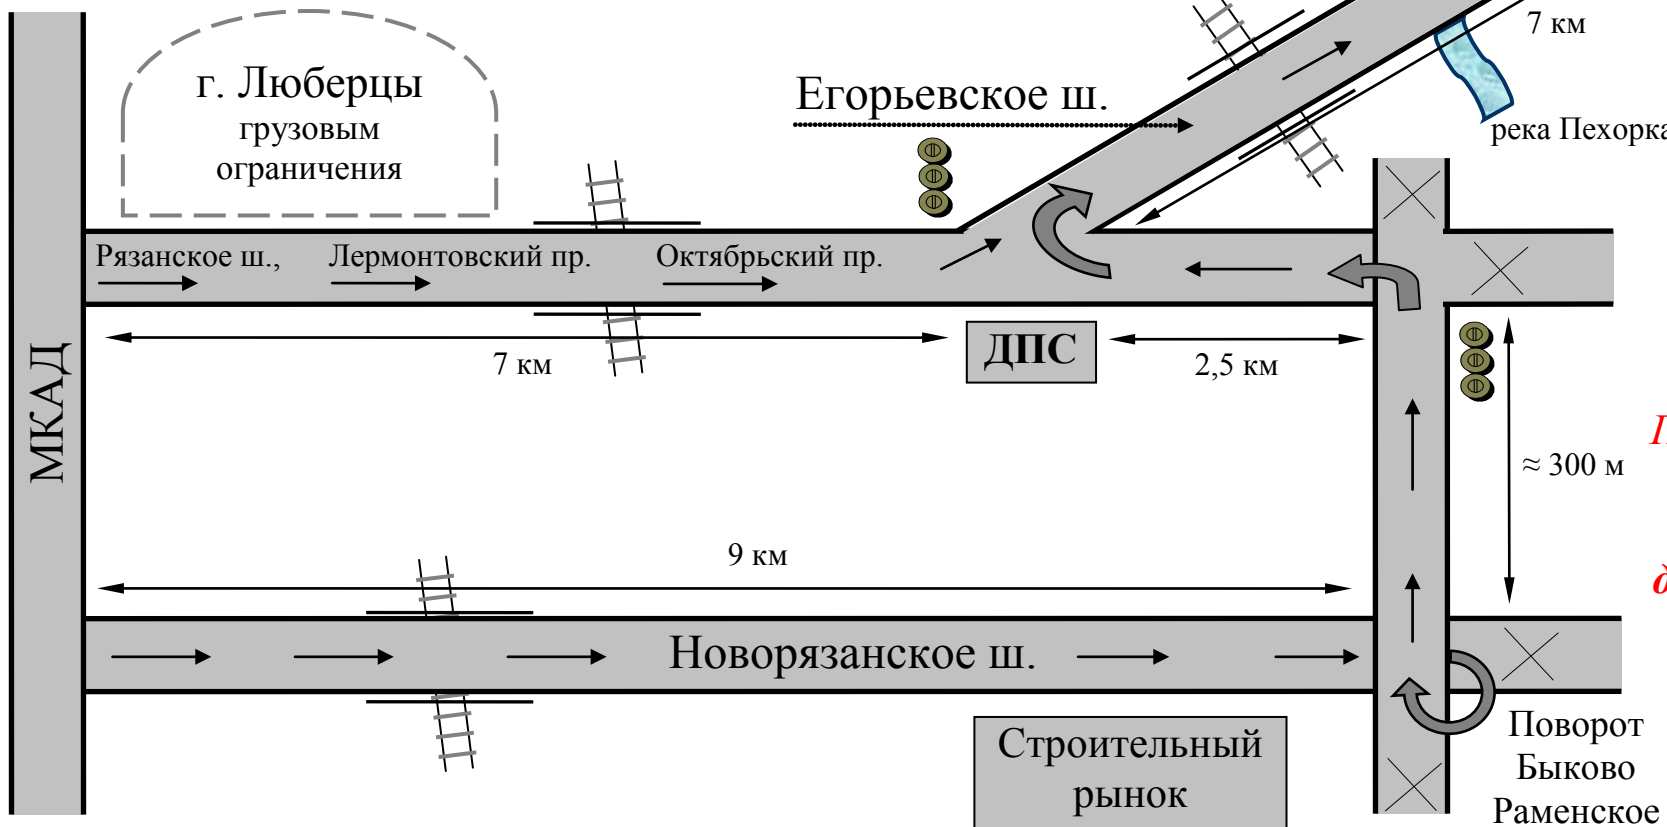

Адрес и схема проезда на склад

140053, Моск. обл., Люберецкий р-н, Малаховка пос.,
Касимовское ш., д.3а.

Тел.: 8 (909) 959 – 34 – 00

Часы работы склада:

с понедельника по пятницу с **08.00 до 17.30**, без перерыва.
в субботу с **08.00 до 15.00**, воскресенье – **выходной день**.

Внимание!

*Представители заказчика
должны иметь при себе
полностью заполненную
доверенность и паспорт.*