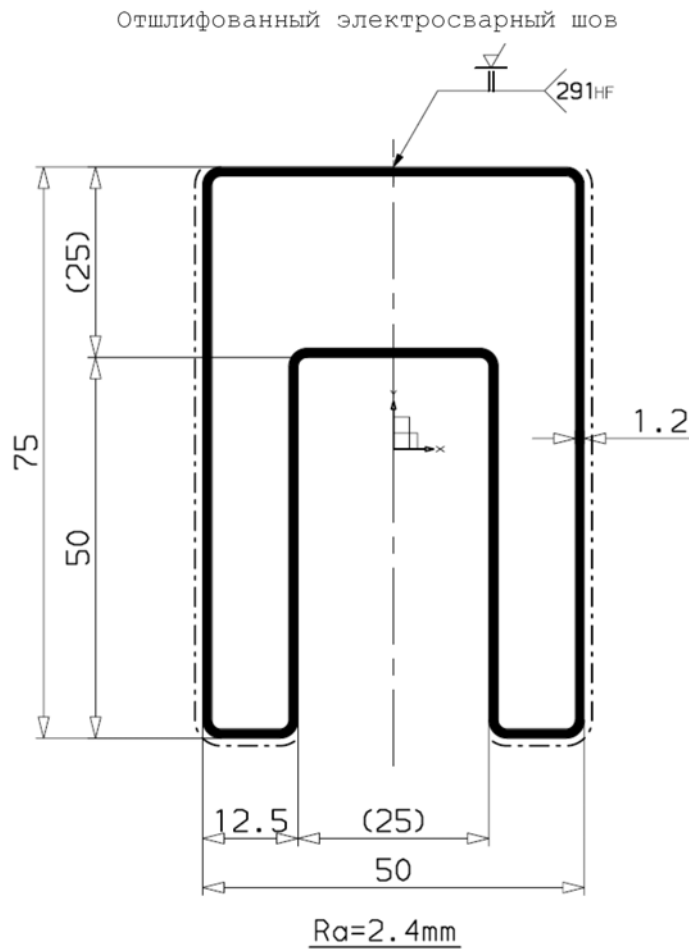

ПАРАМЕТРЫ НАПРАВЛЯЮЩЕЙ ШИНЫ ДЛЯ СТ-75,-75П

RolMaster®

109044, г. Москва, м. Таганская, ул. Воронцовская, д. 24/6, стр. 2

тел. 790 8560, 743 2333, т/ф 648- 0350, 648-0349

www.rolmaster.ru; e-mail: info@rolmaster.ru