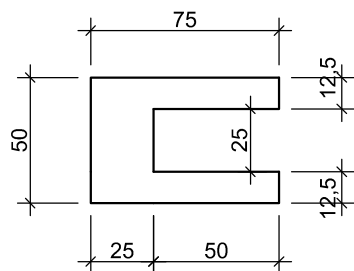

ВАРИАНТЫ КОРОБОВ

Габаритные размеры короба
зависят от диаметра рулона.
Материал короба: оцинкованный
лист толщиной 0,7 мм

ВАРИАНТЫ НАПРАВЛЯЮЩИХ

А)

В)

Г)

Б)

Д)

Стальная оцинкованная Направляющая:
38X23X1,5; 48X24X2; 75X50X1,5;

Профильные стальные трубы:
50X25X2,5; 25X25X2,5; 30X15X1,5