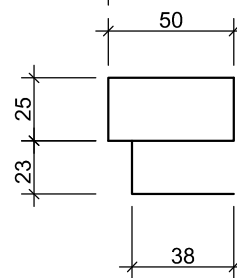

ВАРИАНТЫ КОРОБОВ

Габаритные размеры короба
зависят от диаметра рулона.
Материал короба: оцинкованный
лист толщиной 0,7 мм

ВАРИАНТЫ НАПРАВЛЯЮЩИХ

А)

В)

Г)

Б)

Д)

Стальная оцинкованная Направляющая:
38X23X1,5; 48X24X2; 75X50X1,5;

Профильные стальные трубы:
50X25X2,5; 25X25X2,5; 30X15X1,5