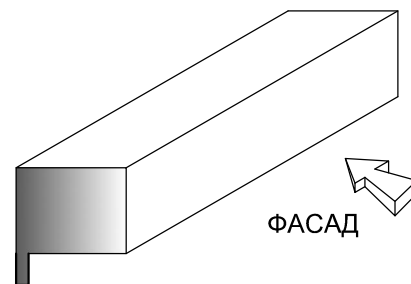

ВАРИАНТЫ КОРОБОВ

Габаритные размеры короба
зависят от диаметра рулона.
Материал короба: оцинкованный
лист толщиной 0,7 мм

ВАРИАНТЫ НАПРАВЛЯЮЩИХ

А)

В)

Г)

Б)

Д)

Стальная оцинкованная Направляющая:
38X23X1,5; 48X24X2; 75X50X1,5;

Профильные стальные трубы:
50X25X2,5; 25X25X2,5; 30X15X1,5