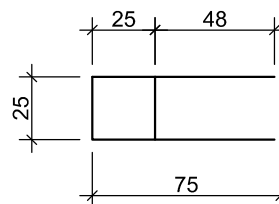

ВАРИАНТЫ КОРОБОВ

Габаритные размеры короба
зависят от диаметра рулона.
Материал короба: оцинкованный
лист толщиной 0,7 мм

ВАРИАНТЫ НАПРАВЛЯЮЩИХ

А)

В)

Г)

Б)

Д)

Стальная оцинкованная Направляющая:
38X23X1,5; 48X24X2; 75X50X1,5;

Профильные стальные трубы:
50X25X2,5; 25X25X2,5; 30X15X1,5