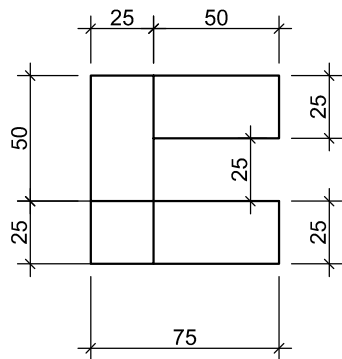

ВАРИАНТЫ КОРОБОВ

Габаритные размеры короба
зависят от диаметра рулона.
Материал короба: оцинкованный
лист толщиной 0,7 мм

ВАРИАНТЫ НАПРАВЛЯЮЩИХ

А)

В)

Г)

Б)

Д)

Стальная оцинкованная Направляющая:
38X23X1,5; 48X24X2; 75X50X1,5;

Профильные стальные трубы:
50X25X2,5; 25X25X2,5; 30X15X1,5