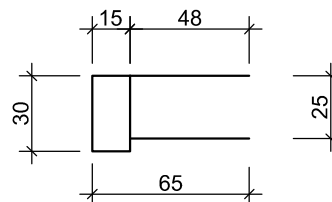

ВАРИАНТЫ КОРОБОВ

Габаритные размеры короба
зависят от диаметра рулона.
Материал короба: оцинкованный
лист толщиной 0,7 мм

ВАРИАНТЫ НАПРАВЛЯЮЩИХ

А)

В)

Г)

Б)

Д)

Стальная оцинкованная Направляющая:
38X23X1,5; 48X24X2; 75X50X1,5;

Профильные стальные трубы:
50X25X2,5; 25X25X2,5; 30X15X1,5